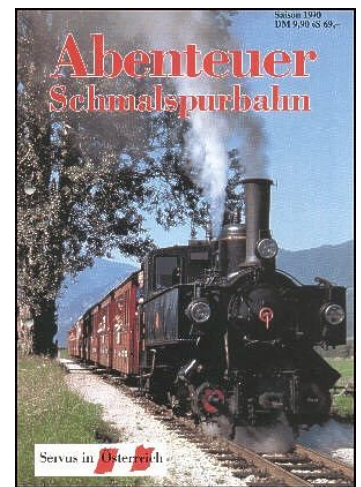

Abenteuer Schmalspurbahn

1990

Mit dabei waren: Thörlerbahn, Waldviertler Schmalspurbahn, Ybbsthalbahn-Bergstrecke, Achenseebahn, Attergaubahn, Bregenzer Waldbahn, Feistritzalbahn, Flascherzug, Straßenbahn Gmunden, Gurktalbahn, Höllentalbahn, Krumpen, Mariazellerbahn, Innsbrucker Mittelgebirgsbahn, Lokalbahn Mixnitz-St.Erhard, Murtalbahn, Pöstlingbergbahn, Pinzgauer Lokalbahn, Schafbergbahn, Schneebergbahn, Florianerbahn, Steyrtalbahn, Stubaitalbahn, Höhenbahn Reißeck, Taurachbahn, Rittnerbahn, Traunseebahn, Waldviertler Semmering, Ybbstalbahn, Zillertalbahn.

Poster: Ybbsthalbahn-Bergstrecke (DIN-A-3)